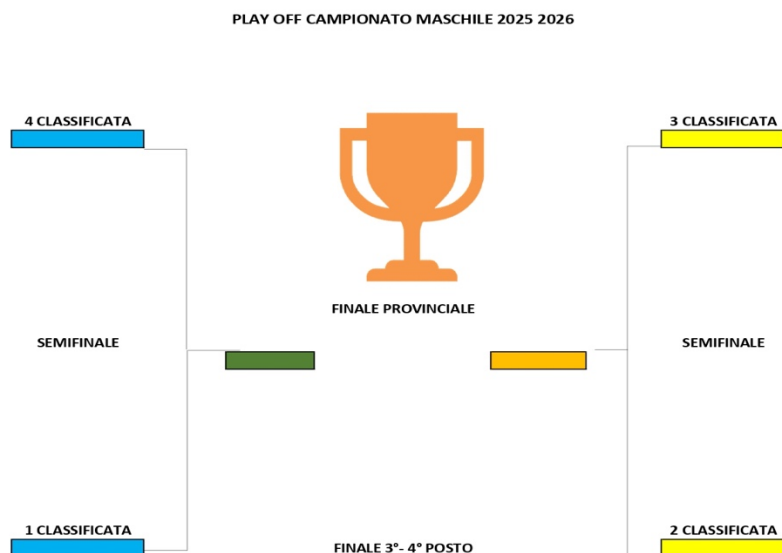

Campionato Nazionale Pallavolo Maschile Open 15

Ritorno giornata 2

03/03/26 21:30	Lt Volley Reggio Sporting Group	Palestra E. Fermi Viale Labocchetta Reggio di Calabria Rc (259R4)	- 89132	-
06/03/26 20:30	Ecstravolley New Fides Volley Campo Calabro		16 17 19 25 25 25	0 3

Fase Play Off Campionato Nazionale Pallavolo Maschile Open 15

Reggio Calabria 07/03/2026 ore 17.00

f.to Giudice unico